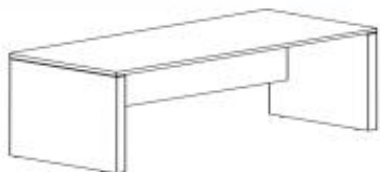

Table rectangulaire hauteur 740 mm

Table rectangulaire hauteur 1100 mm

Robuste Arch est idéalement pensée pour les petites réunions informelles brèves et rapides.

Elle convient parfaitement pour les open-space, les réfectoires, les salle de réceptions, les espaces ateliers et création...

La table Arch est disponible en deux hauteurs : 74 cm ou 110 cm

Pla teau mélaminée 25 cm

Sur-mesure

Montage facile