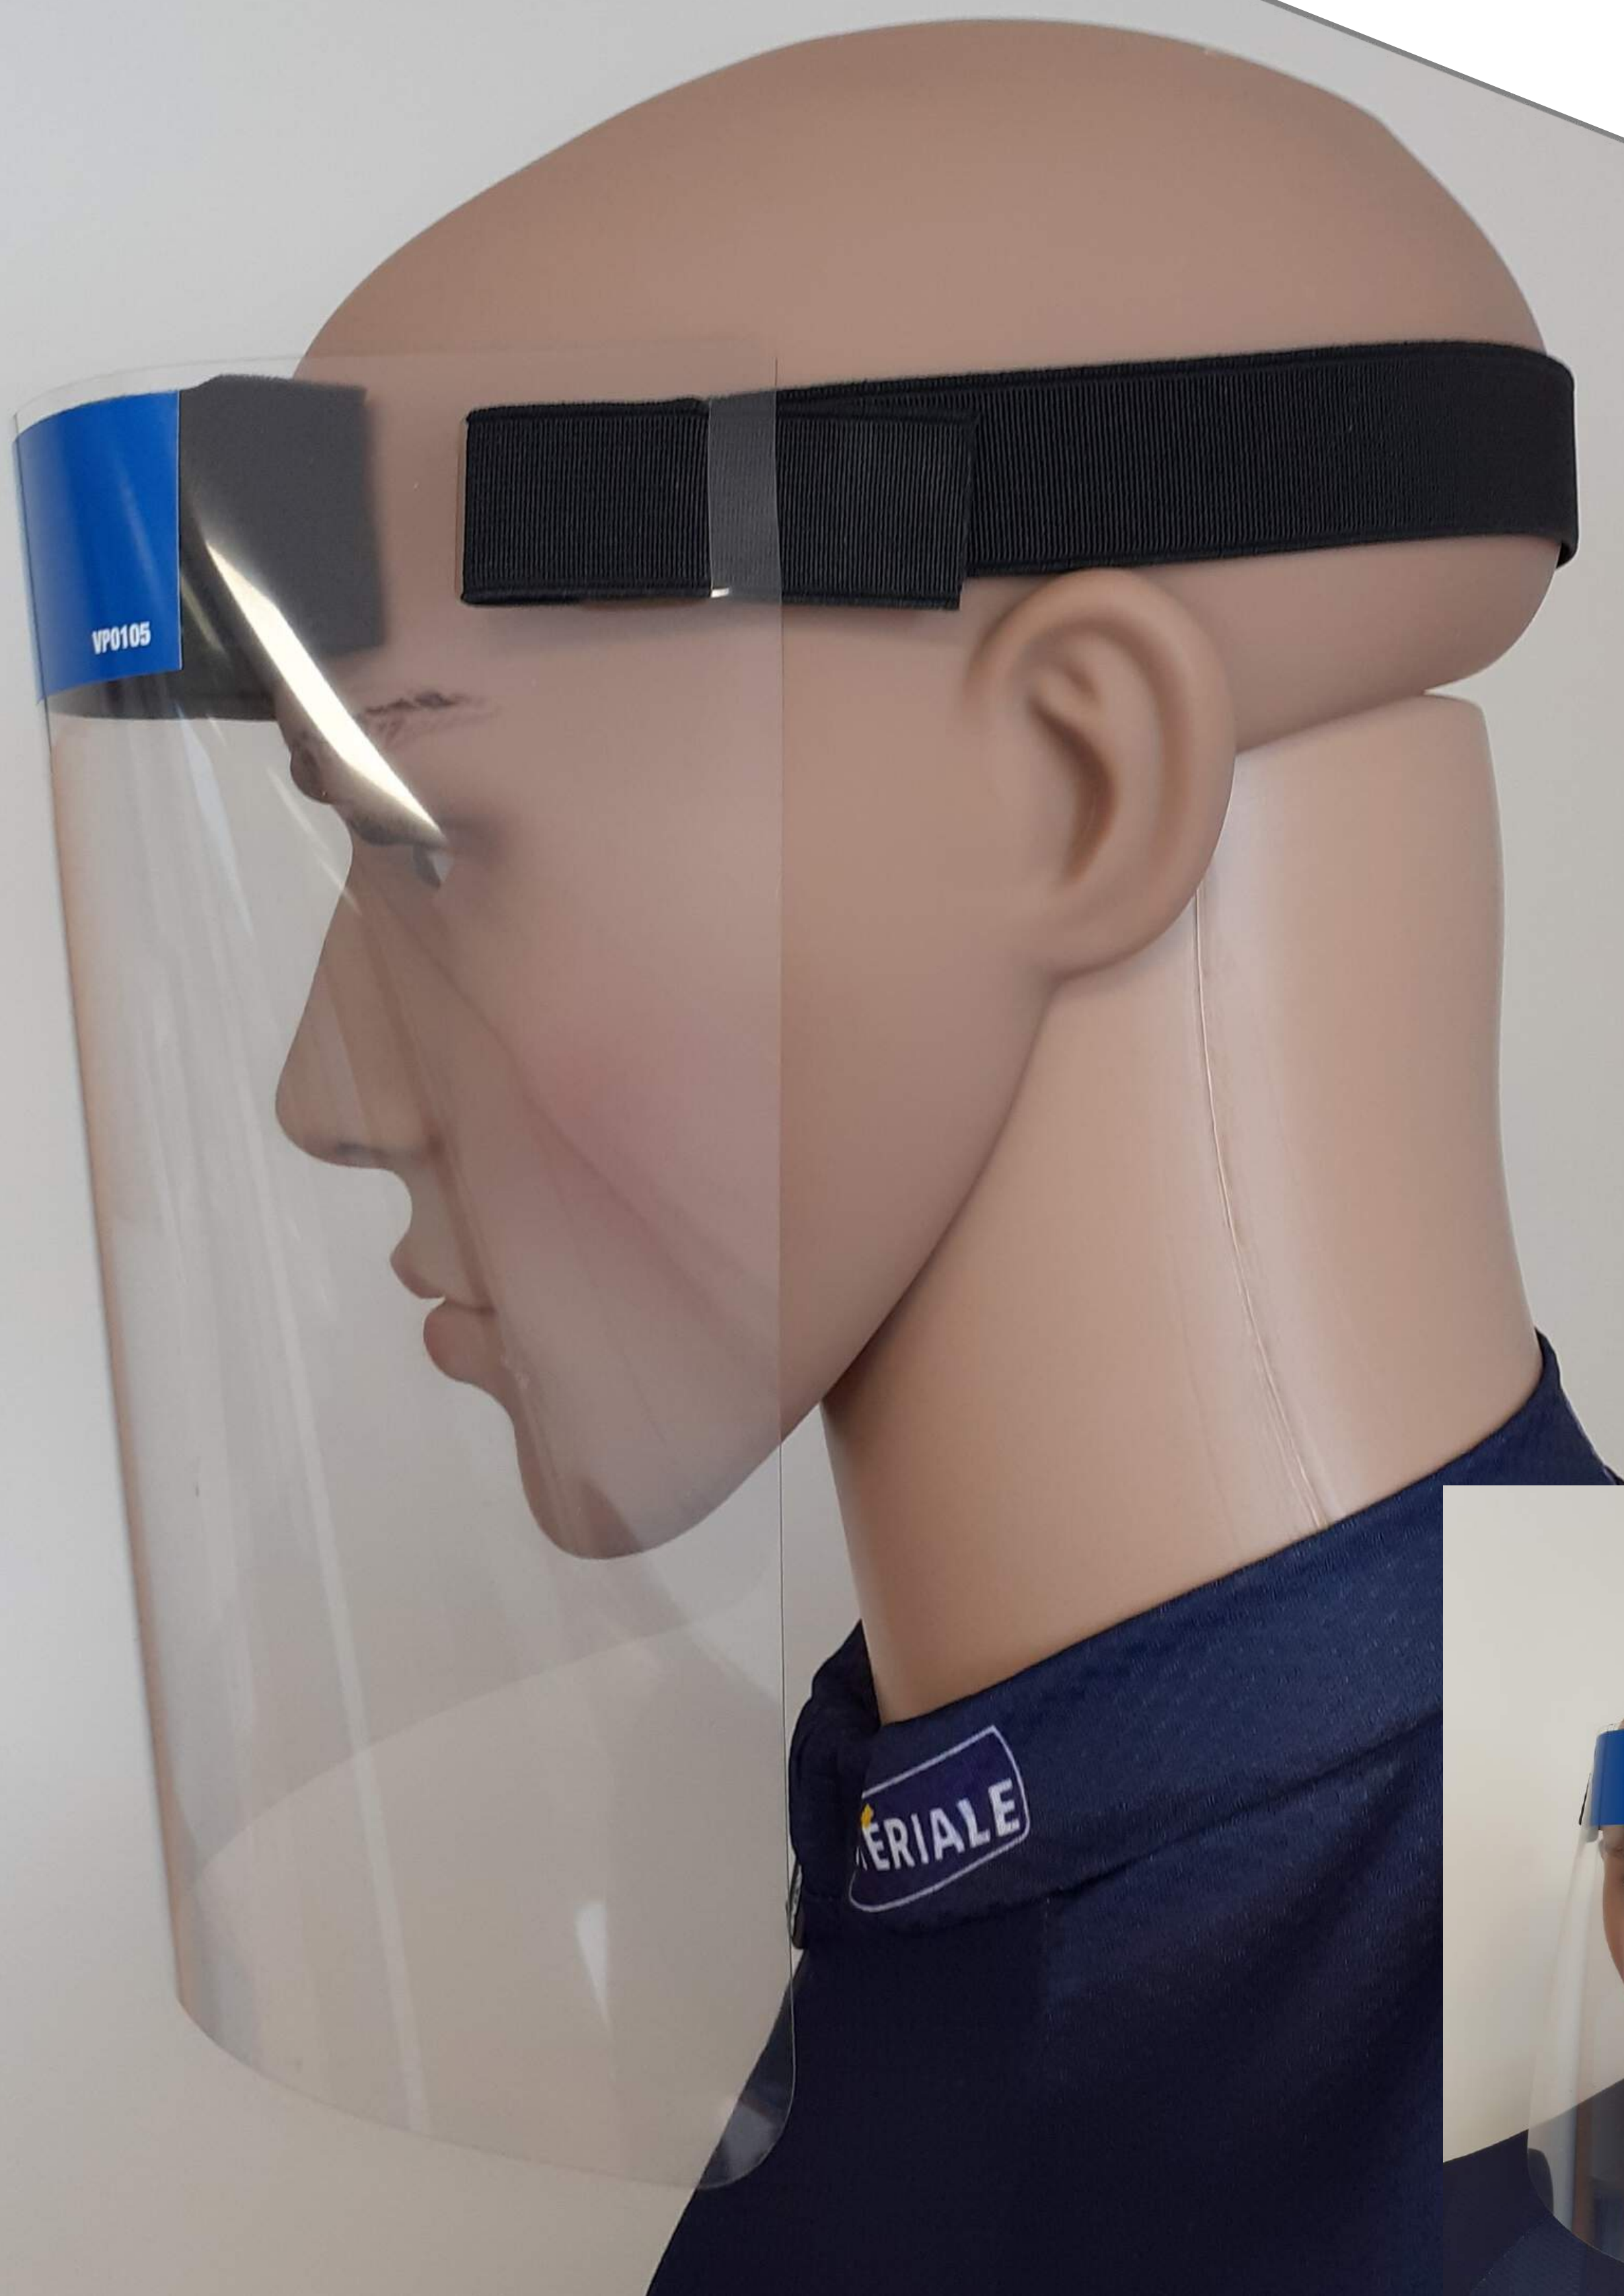

SPACE & DESIGN

Distributeur de gel

Ambiance Bureau
SPACE & DESIGN

← **inox brossé**

version enfant ↓

noir →

<http://www.ambiance-bureau.fr/ilona-basic/>
<http://www.ambiance-bureau.fr/produit/ilona-kids-edition/>

Ambiance Bureau
SPACE & DESIGN

Hygiaphone

Masque

Ambiance Bureau

SPACE & DESIGN

unicolor ■

Visière

30 L