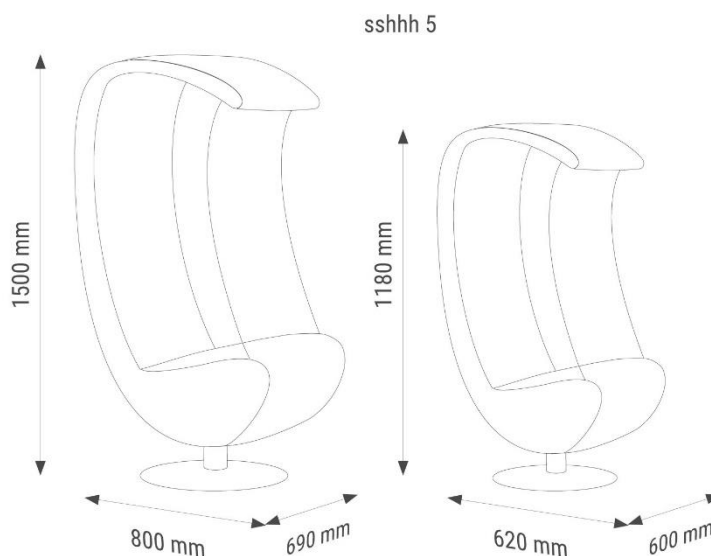

## Logistique

Livré monté

Compact, passe par les portes et les ascenseurs standards (80cm)

Prise au sol 1m<sup>2</sup>

## Dimensions

Hauteur 1500 mm

Largeur 800 mm

Profondeur 690 mm

Poids 80 kg