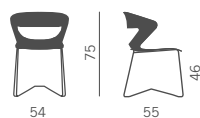

A richiesta/by request
Omologazione al fuoco Classe 1M

Telaio 4 gambe
Versioni: AV AB AN ACC
4 legs frame
Versions: AV AB AN ACC

Telaio slitta
Versioni: AV AB AN ACC
Sled frame
Versions: AV AB AN ACC

Telaio 4 gambe legno acero
(con feltrini, non impilabile)
Versioni: LE
4 legs maple wood frame
(with felt glides, not stackable)
Version: LE

Telaio slitta incrociata
(non impilabile)
Versioni: AV AB AN ACC PP TT BR
Crossed sled base
(not stackable)
Versions: AV AB AN ACC PP TT BR

Monocolore
One colour

C
Crema (bianco)
Cream (White)

T
Tortora
Dove-colour