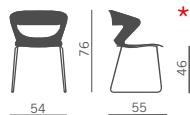

Telaio slitta
Versioni: AV AB AN ACC
Sled frame
Versions: AV AB AN ACC