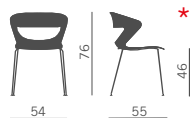

Telaio 4 gambe
Versioni: AV AB AN ACC
4 legs frame
Versions: AV AB AN ACC