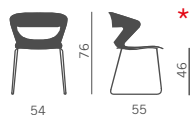

Telaio slitta
Versioni: AV AB AN ACC
Sled frame
Versions: AV AB AN ACC