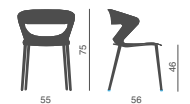

Telaio 4 gambe legno acero
(con feltrini, non impilabile)
Versioni: LE
4 legs maple wood frame
(with felt glides, not stackable)
Version: LE