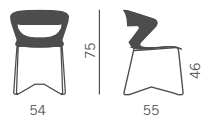

A richiesta/by request
Omologazione al fuoco Classe 1M

Telaio 4 gambe
Versioni: AV AB AN ACC
4 legs frame
Versions: AV AB AN ACC

Telaio slitta
Versioni: AV AB AN ACC
Sled frame
Versions: AV AB AN ACC

Telaio 4 gambe legno acero
(con feltrini, non impilabile)
Versioni: LE
4 legs maple wood frame
(with felt glides, not stackable)
Version: LE

Telaio slitta incrociata
(non impilabile)
Versioni: AV AB AN ACC PP TT BR
Crossed sled base
(not stackable)
Versions: AV AB AN ACC PP TT BR

Monocolore
One colour

Polipropilene monocolore
One colour polypropylene