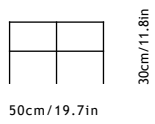

LEVELS

Mesas Auxiliares | Diseñado por La Mamba

LEVELS

Información Técnica Technical information

LEVELS D35 Side table D35

LEVELS D5030 Side table D50

LEVELS D5040 Side table D50

LEVELS D5050 Side table D50

LEVELS D85 Side table D85

LEVELS D120 Side table D120

LEVELS

Información Técnica
Technical information
Information technique

Estructura
Structure

Negro Black
RAL 9005

Pies metálicos macizos termo-lacados.
Sobres laminados en melamina y DM lacados
de alto brillo y Super Mate.