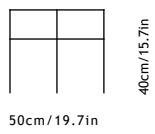

LEVELS

Mesas Auxiliares | Diseñado por La Mamba

LEVELS

Información Técnica Technical information

LEVELS D35 Side table D35

LEVELS D5030 Side table D50

LEVELS D5040 Side table D50

LEVELS D5050 Side table D50

LEVELS D85 Side table D85

LEVELS D120 Side table D120

LEVELS

Información Técnica
Technical information
Information technique

Estructura
Structure

Negro Black
RAL 9005

Pies metálicos macizos termo-lacados.
Sobres laminados en melamina y DM lacados
de alto brillo y Super Mate.