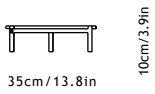

LEVELS

Mesas Auxiliares | Diseñado por La Mamba

LEVELS

Información Técnica Technical information

LEVELS D35 Side table D35

LEVELS D5030 Side table D50

LEVELS D5040 Side table D50

LEVELS D5050 Side table D50

LEVELS D85 Side table D85

LEVELS D120 Side table D120

LEVELS

Información Técnica
Technical information
Information technique

Estructura
Structure

Negro Black
RAL 9005

Pies metálicos macizos termo-lacados.
Sobres laminados en melamina y DM lacados
de alto brillo y Super Mate.