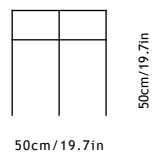

LEVELS

Mesas Auxiliares | Diseñado por La Mamba

LEVELS

Información Técnica Technical information

LEVELS D35 Side table D35

LEVELS D5030 Side table D50

LEVELS D5040 Side table D50

LEVELS D5050 Side table D50

LEVELS D85 Side table D85

LEVELS D120 Side table D120

LEVELS

Información Técnica
Technical information
Information technique

Estructura
Structure

Negro Black
RAL 9005

Pies metálicos macizos termo-lacados.
Sobres laminados en melamina y DM lacados
de alto brillo y Super Mate.