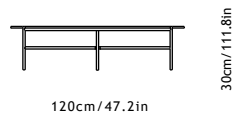

LEVELS

Mesas Auxiliares | Diseñado por La Mamba

LEVELS

Información Técnica Technical information

LEVELS D35 Side table D35

LEVELS D5030 Side table D50

LEVELS D5040 Side table D50

LEVELS D5050 Side table D50

LEVELS D85 Side table D85

LEVELS D120 Side table D120

LEVELS

Información Técnica
Technical information
Information technique

Estructura
Structure

Negro Black
RAL 9005

Pies metálicos macizos termo-lacados.
Sobres laminados en melamina y DM lacados
de alto brillo y Super Mate.