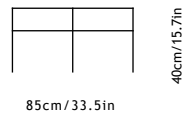

LEVELS

Mesas Auxiliares | Diseñado por La Mamba

LEVELS

Información Técnica Technical information

LEVELS D35 Side table D35

LEVELS D5030 Side table D50

LEVELS D5040 Side table D50

LEVELS D5050 Side table D50

LEVELS D85 Side table D85

LEVELS D120 Side table D120

LEVELS

Información Técnica
Technical information
Information technique

Estructura
Structure

Negro Black
RAL 9005

Pies metálicos macizos termo-lacados.
Sobres laminados en melamina y DM lacados
de alto brillo y Super Mate.