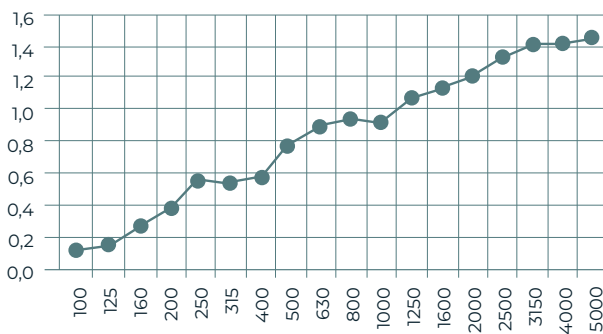

Indice unique d'absorption (ISO 11654)

$\alpha_s = 0.95$

L : Pic d'absorption sur l'octave 250 Hz

M : Pic d'absorption sur l'octave 500 ou 1000 Hz

H : Pic d'absorption sur l'octave 2000 ou 4000 Hz

**A(m<sup>2</sup>)** Aire d'absorption d'un panneau