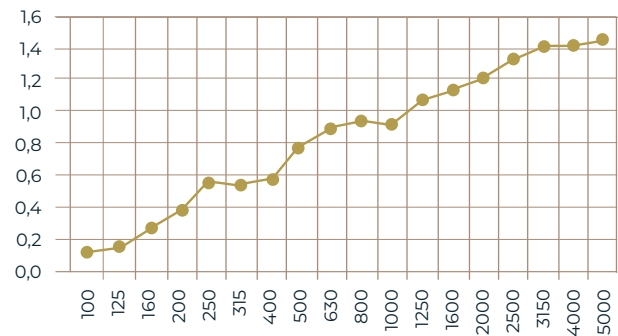

α_s Coefficient d'absorption acoustique du matériau