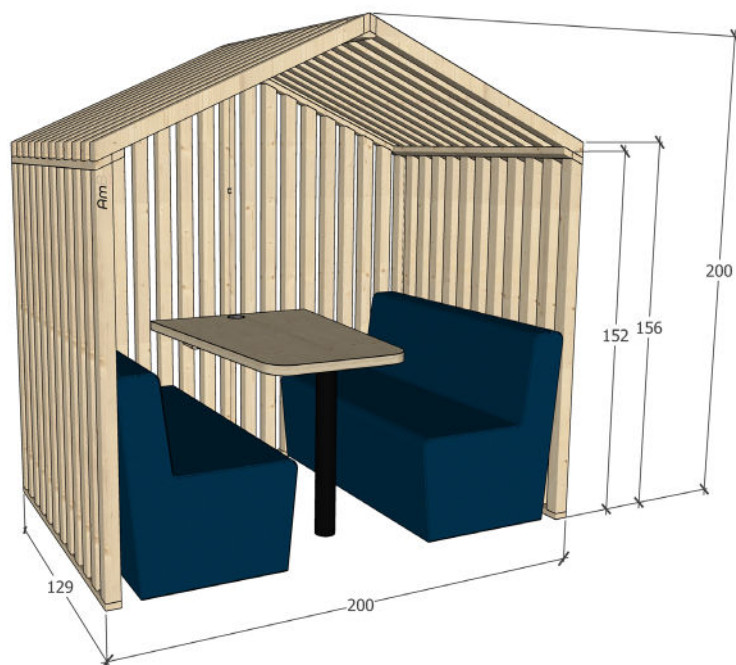

Structure en bois, par tasseaux. Toiture en pente. Table à l'intérieur avec un plateau trapézoïdal, fixé aux tasseaux par des équerres. Piètement noir en métal. Banquettes confortables, variété de tissus et coloris disponible.

Options : possibilité d'ajouter un support écran, une table pour PMR et des éclairages.

Longueur : 129 cm

Largeur : 200 cm

Hauteur totale : 200 cm

Finition : Bois, Epicéa

Couleur: Marron clair